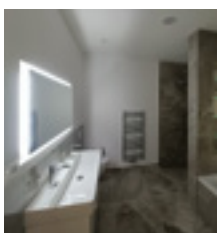

Společnost Kvalte s.r.o.

str.
38. – 41.